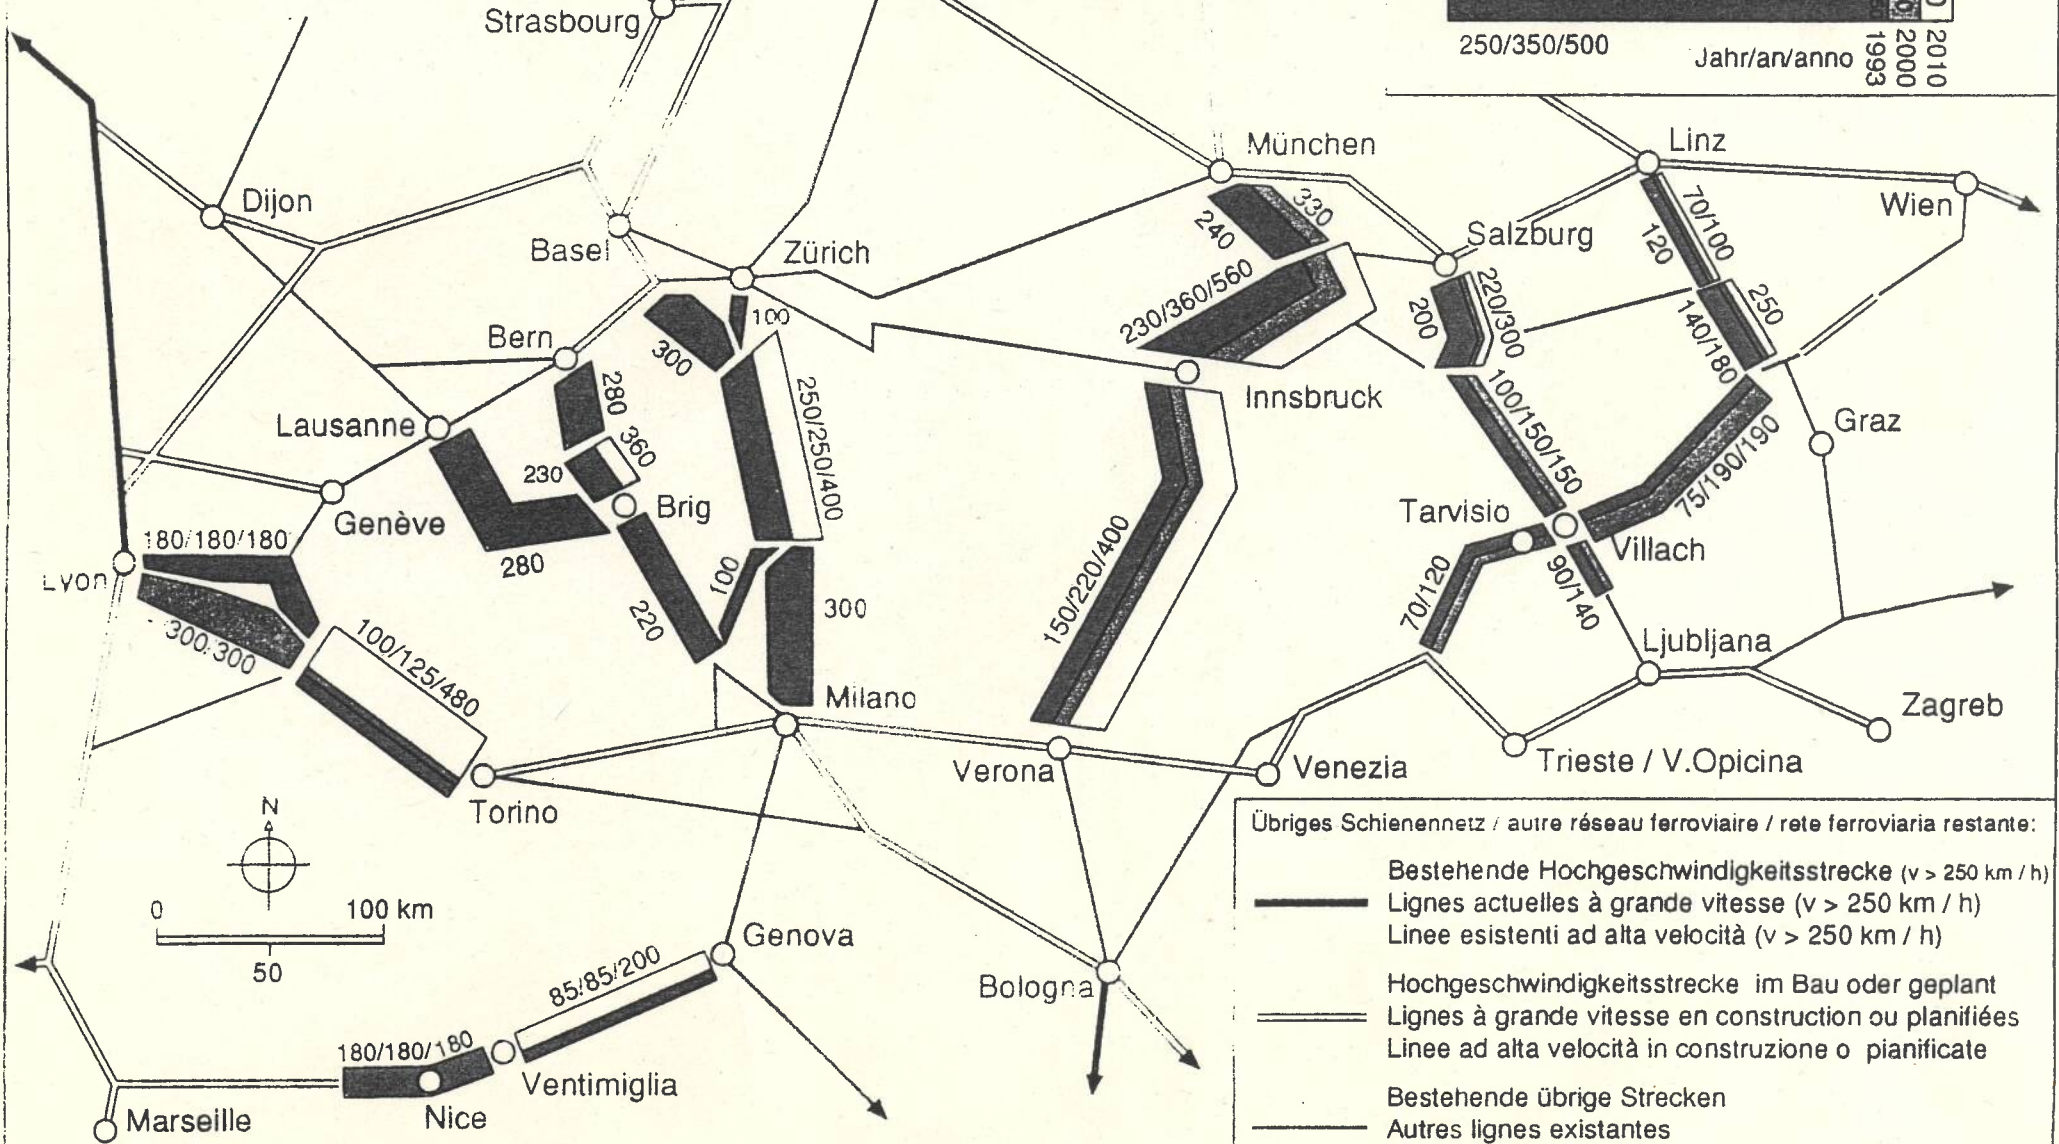

KAPAZITÄT (Anzahl Personen- und Güterzüge)
 CAPACITE (nombre des trains voyageurs et marchandises)
 CAPACITA (numero di treni viaggiatori e merci)
 1993/2000/2010 Jahr/an/anno

Anzahl Züge pro Tag (beide Richtungen)
 Trains par jour (dans les deux directions)
 Treni al giorno (nelle due direzioni)

- Übriges Schienennetz / autre réseau ferroviaire / rete ferroviaria restante:
- Bestehende Hochgeschwindigkeitsstrecke (v > 250 km / h)
Lignes actuelles à grande vitesse (v > 250 km / h)
Linee esistenti ad alta velocità (v > 250 km / h)
 - Hochgeschwindigkeitsstrecke im Bau oder geplant
Lignes à grande vitesse en construction ou planifiées
Linee ad alta velocità in costruzione o pianificate
 - Bestehende übrige Strecken
Autres lignes existantes
Altre linee esistenti